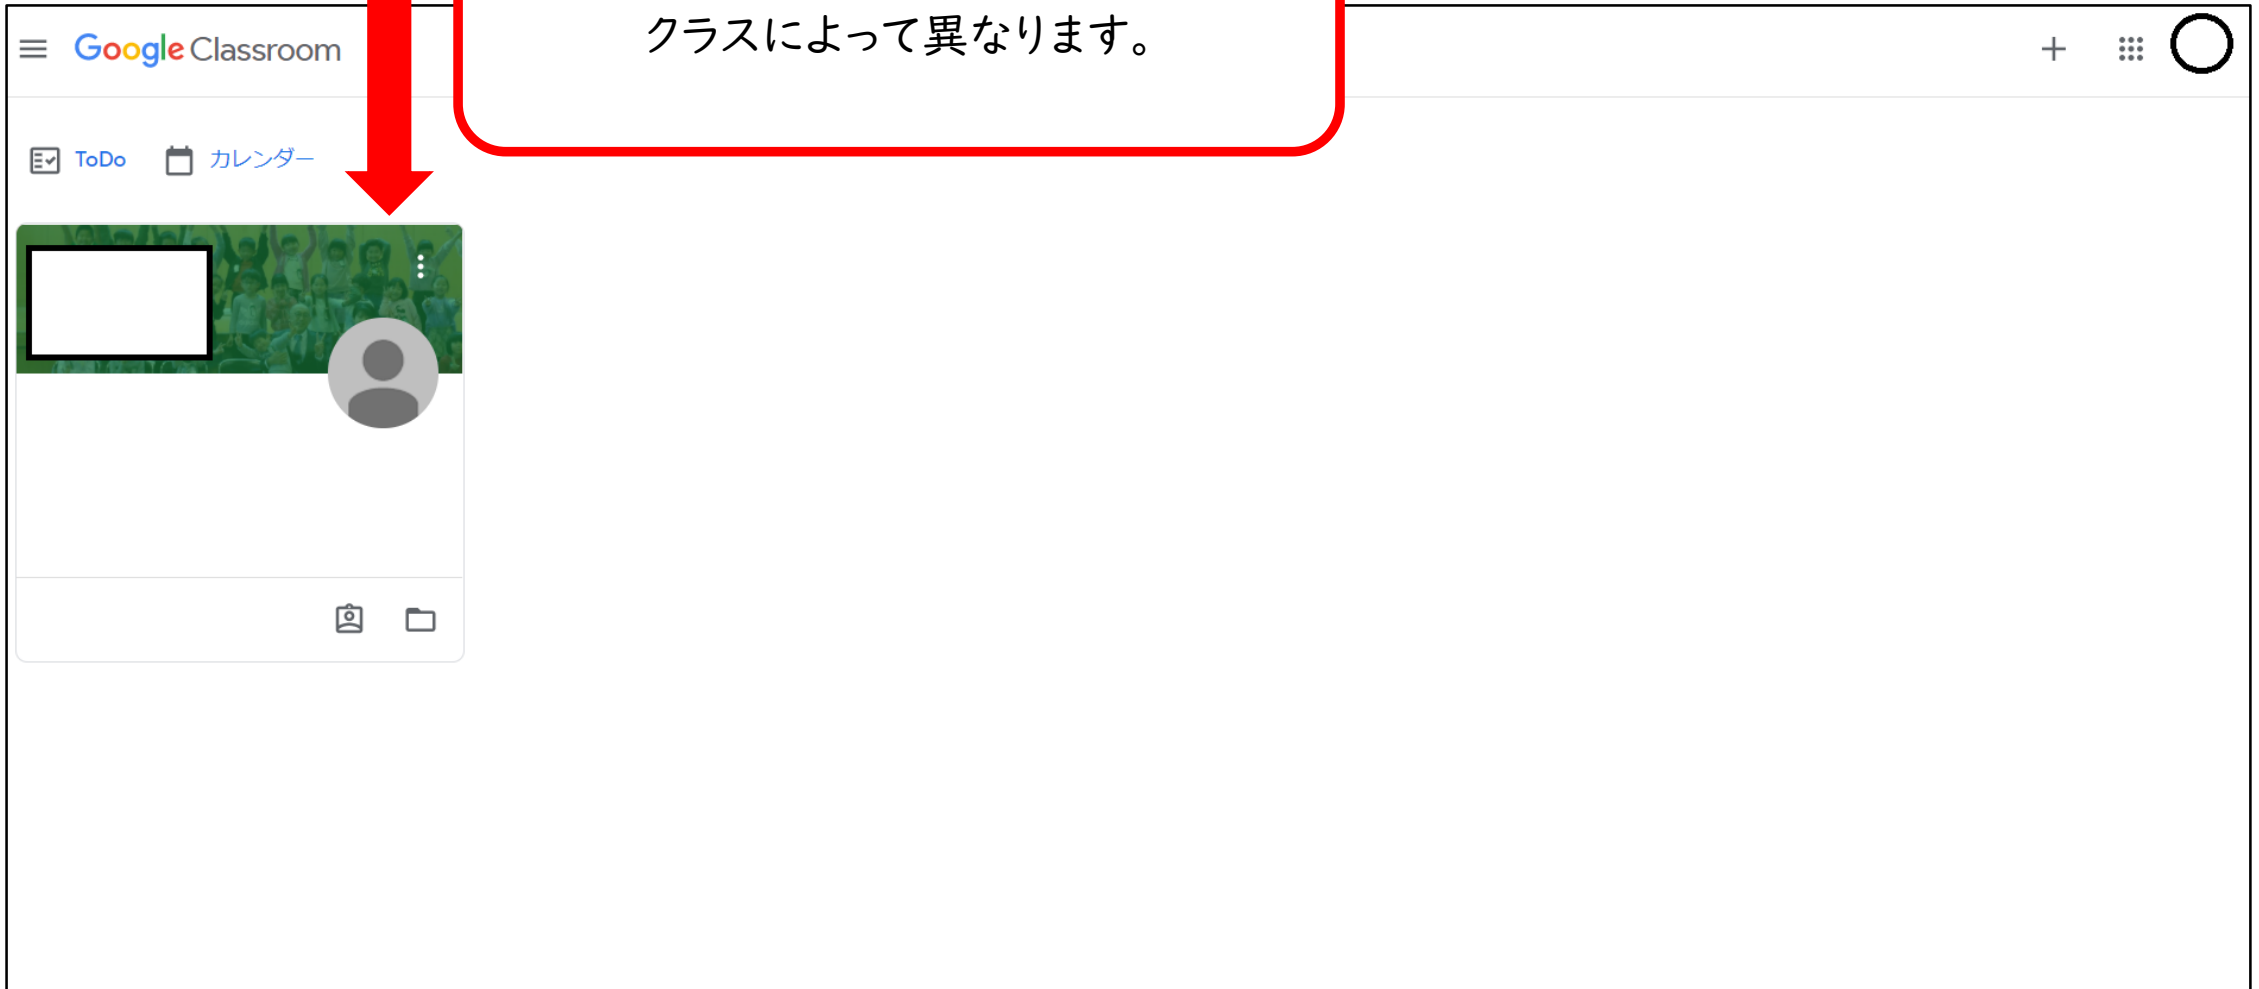

カレンダー Meet Forms

連絡先

⑦ 表示されたクラスをタップ

※ここに表示されるデザインや文字は、
クラスによって異なります。

⑧ このような画面が表示されたら完了です。
閉じてPCの電源を切ってください。

※ここに表示されるデザインや文字は、
クラスによって異なります。

The screenshot shows the Google Classroom interface. At the top, there is a navigation bar with a hamburger menu icon, a search bar, and tabs for 'ストリーム' (Stream), '授業' (Class), 'メンバー' (Members), and '採点' (Grades). On the right side of the navigation bar are icons for settings, a grid, and a profile. The main content area has a yellow header with a class code input field, a 'Meet のリンク' (Meet link) button, and a 'Meet のリンクを生成' (Generate Meet link) button. Below the header is a section for '期限間近' (Upcoming deadlines) with a 'すべて表示' (Show all) button. To the right of this section is a text input field for 'クラスに知らせたいことを入力' (Enter something you want to tell the class) with a refresh icon. The background of the header features flags of Japan, Brazil, and the United States, along with the text 'テーマを選択 写真をアップロード' (Select theme, Upload photo).