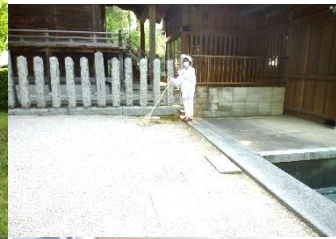

感謝

今朝パトロール中に声をかけてくださったり、イラスト入りのお手紙を渡して下さったりと感動しました。ありがとうございました。来週月曜日は極上ポークカレーとビタミンCたっぷりのアセロラジュレを楽しみに学校に来てほしいです(´_`)☆