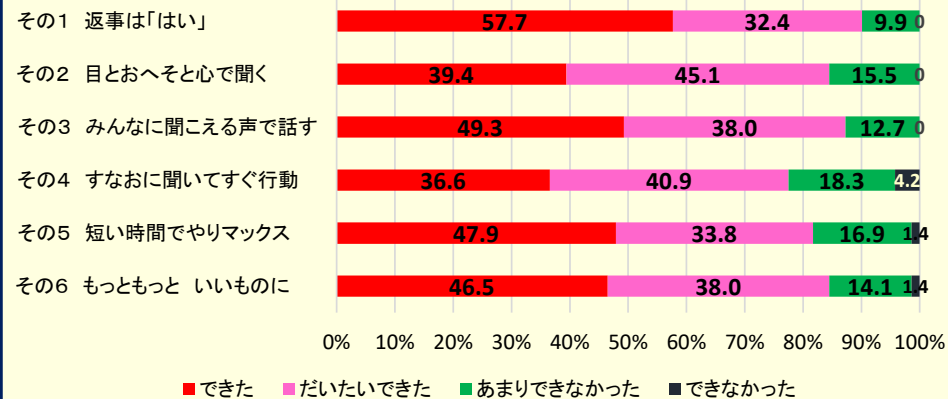

ご家庭でも健康管理をはじめ、お子さんとのふれあいを大切にして、引き続き、ご支援ご協力いただきますよう、よろしくお願いいたします。

学び名人への道(2学期自己評価)

「はきものそろえ運動」旬間 1月22日～2月5日

穂波西中学校との小中一貫教育のとりくみの一つとして、1月22日より「はきものそろえ運動」を実施します。高田小学校では、既にきれいな靴箱もみかけますが、よ～くみていると、左右が揃っていないか、靴箱からはみ出してたり、必ずしも全学年がきれいにそろっているわけではありません。